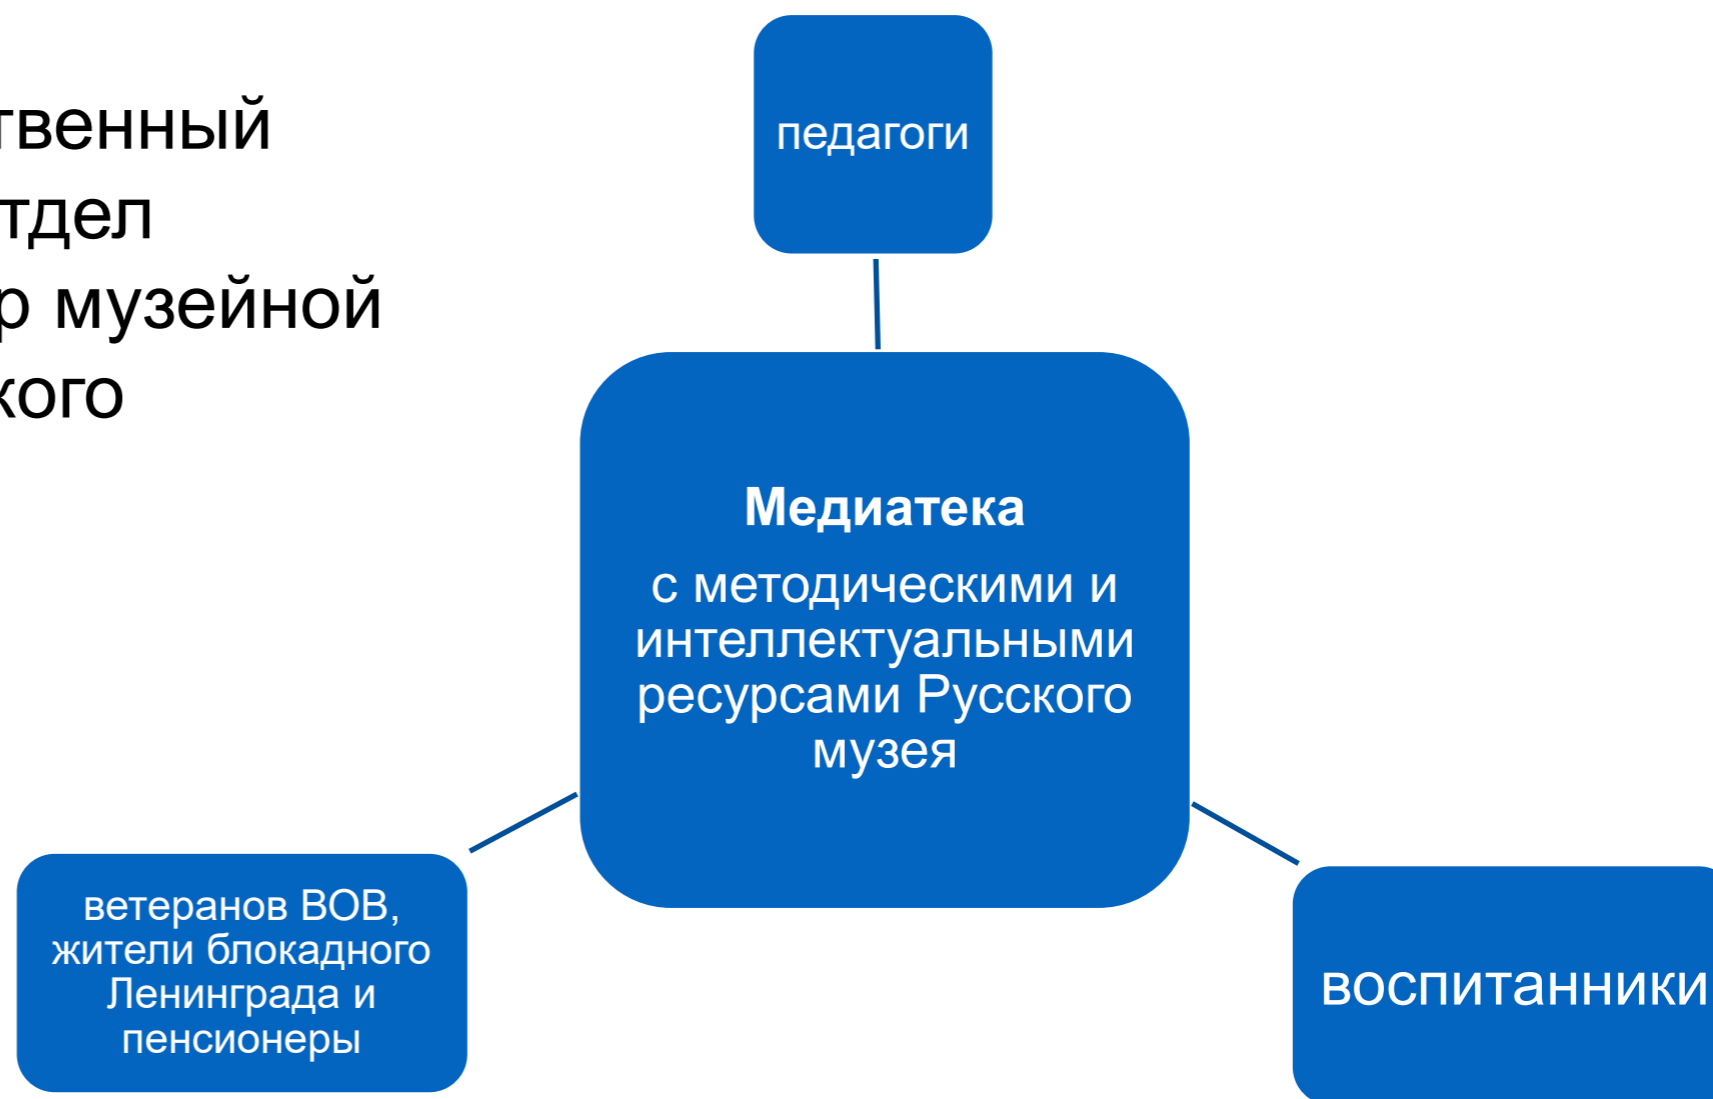

Долгосрочное социальное партнерство

ГБДОУ детский сад № 62
Приморского района Санкт-Петербурга

Специфика работы с социальным партнером

ГБДОУ детский сад № 62
Приморского района Санкт-Петербурга

ФГБУК «Государственный Русский музей», отдел «Российский центр музейной педагогики и детского творчества»